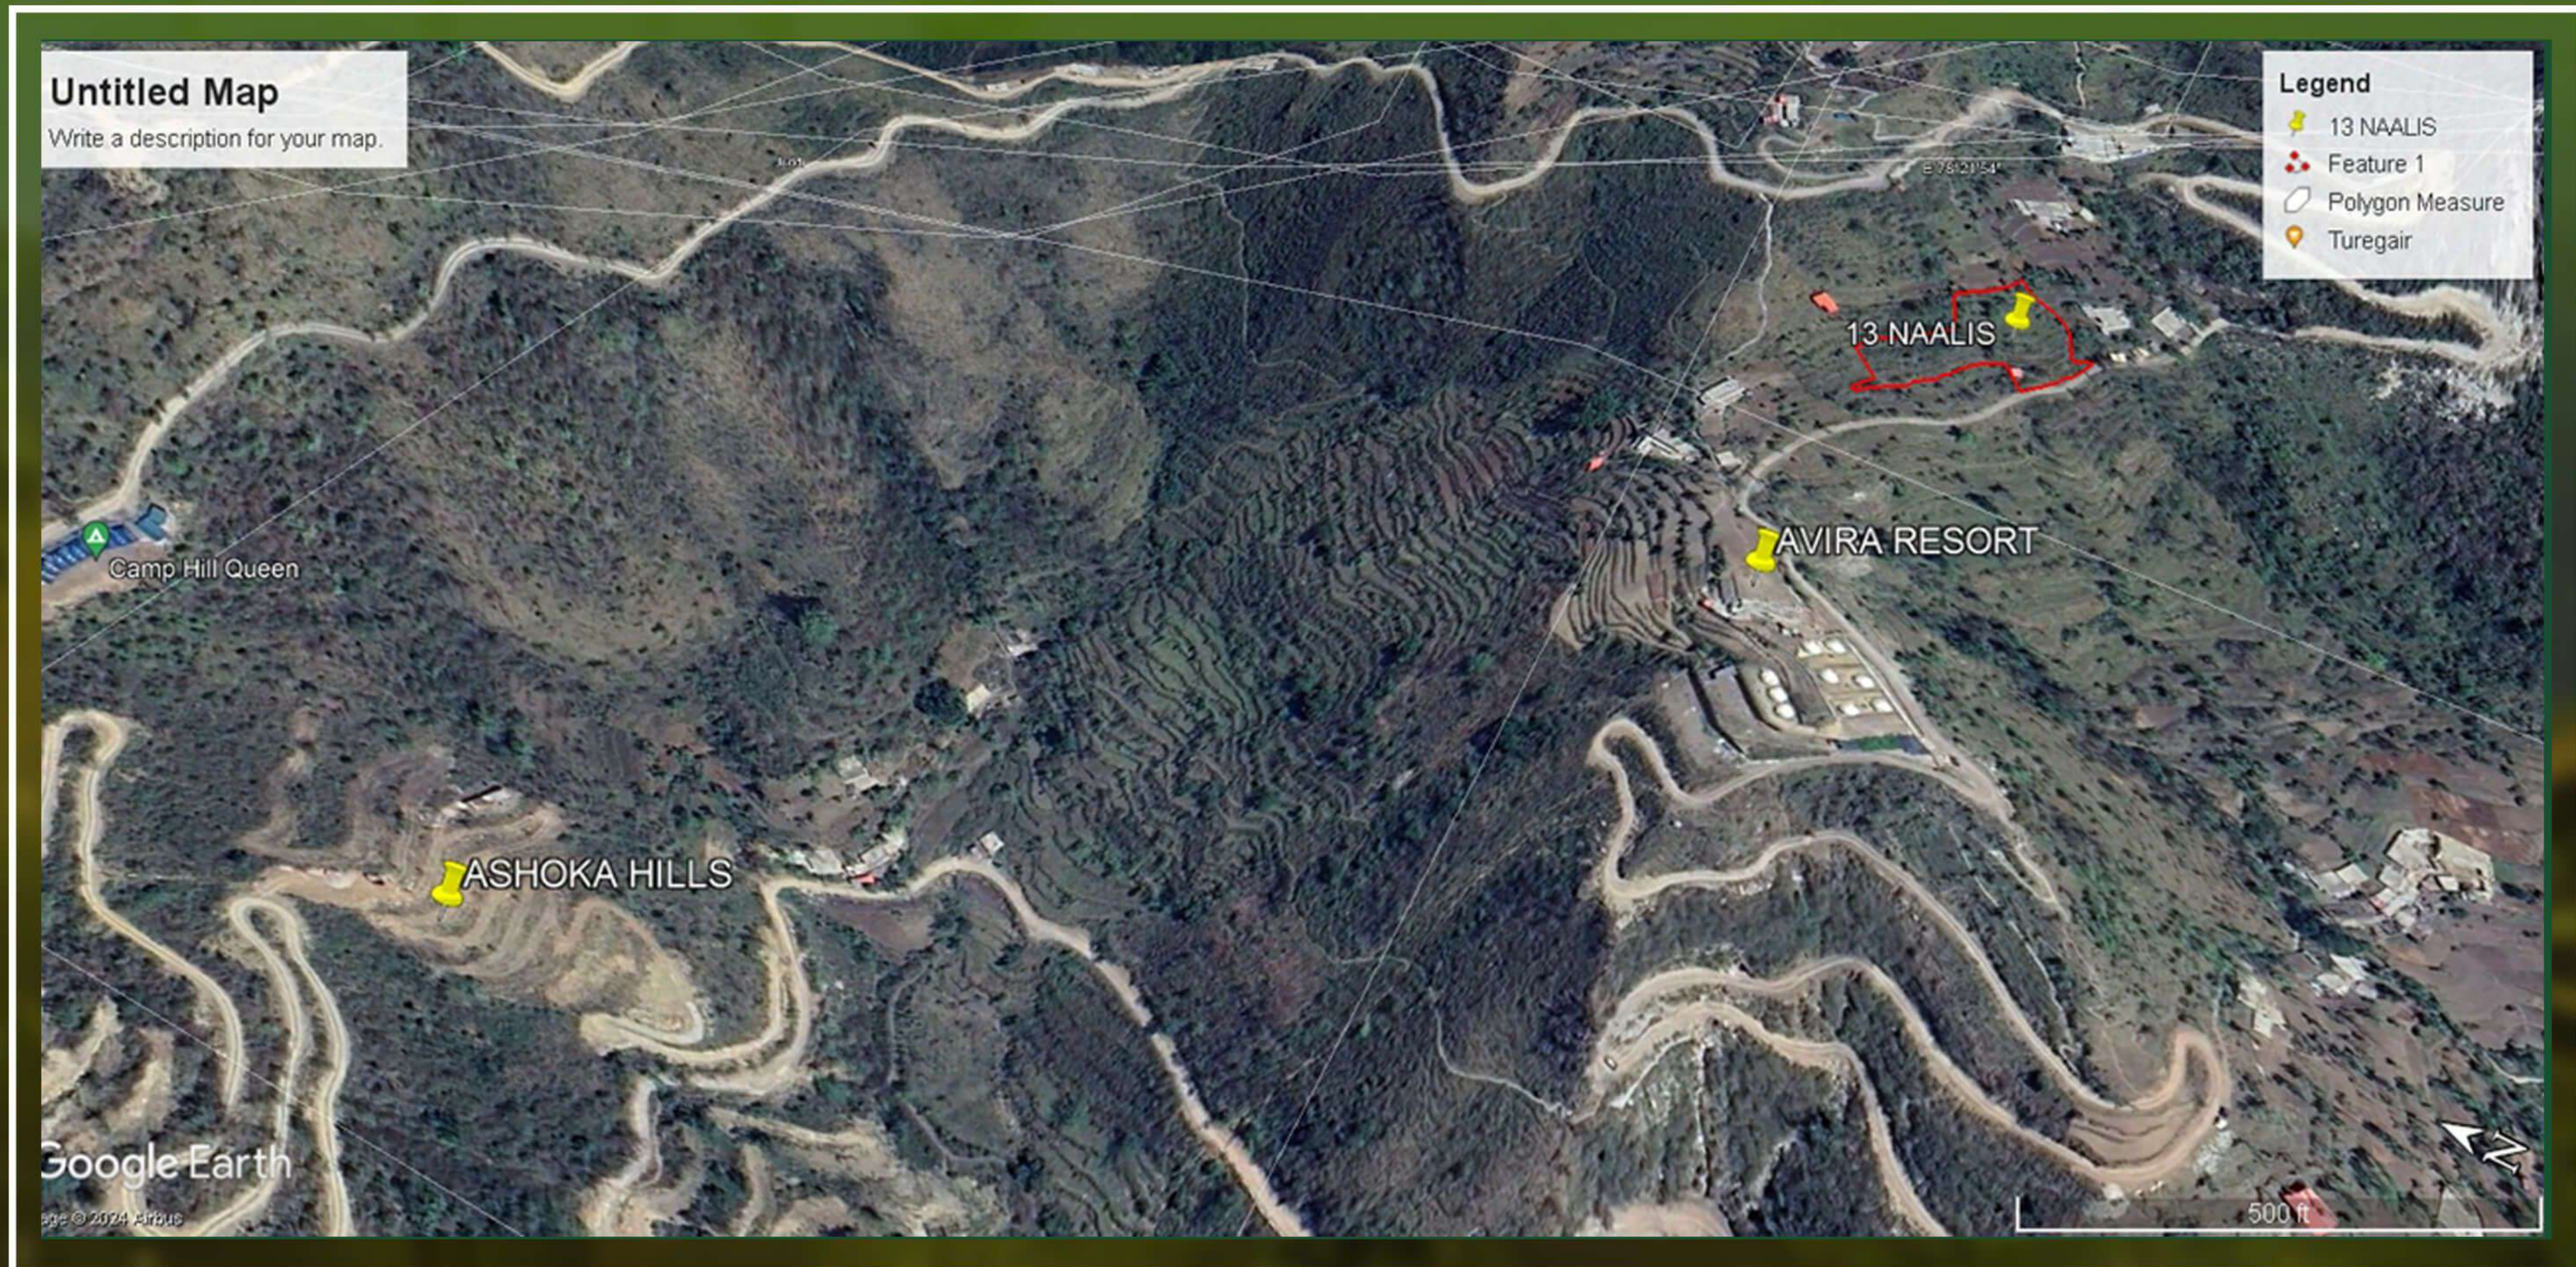

(Site Location)