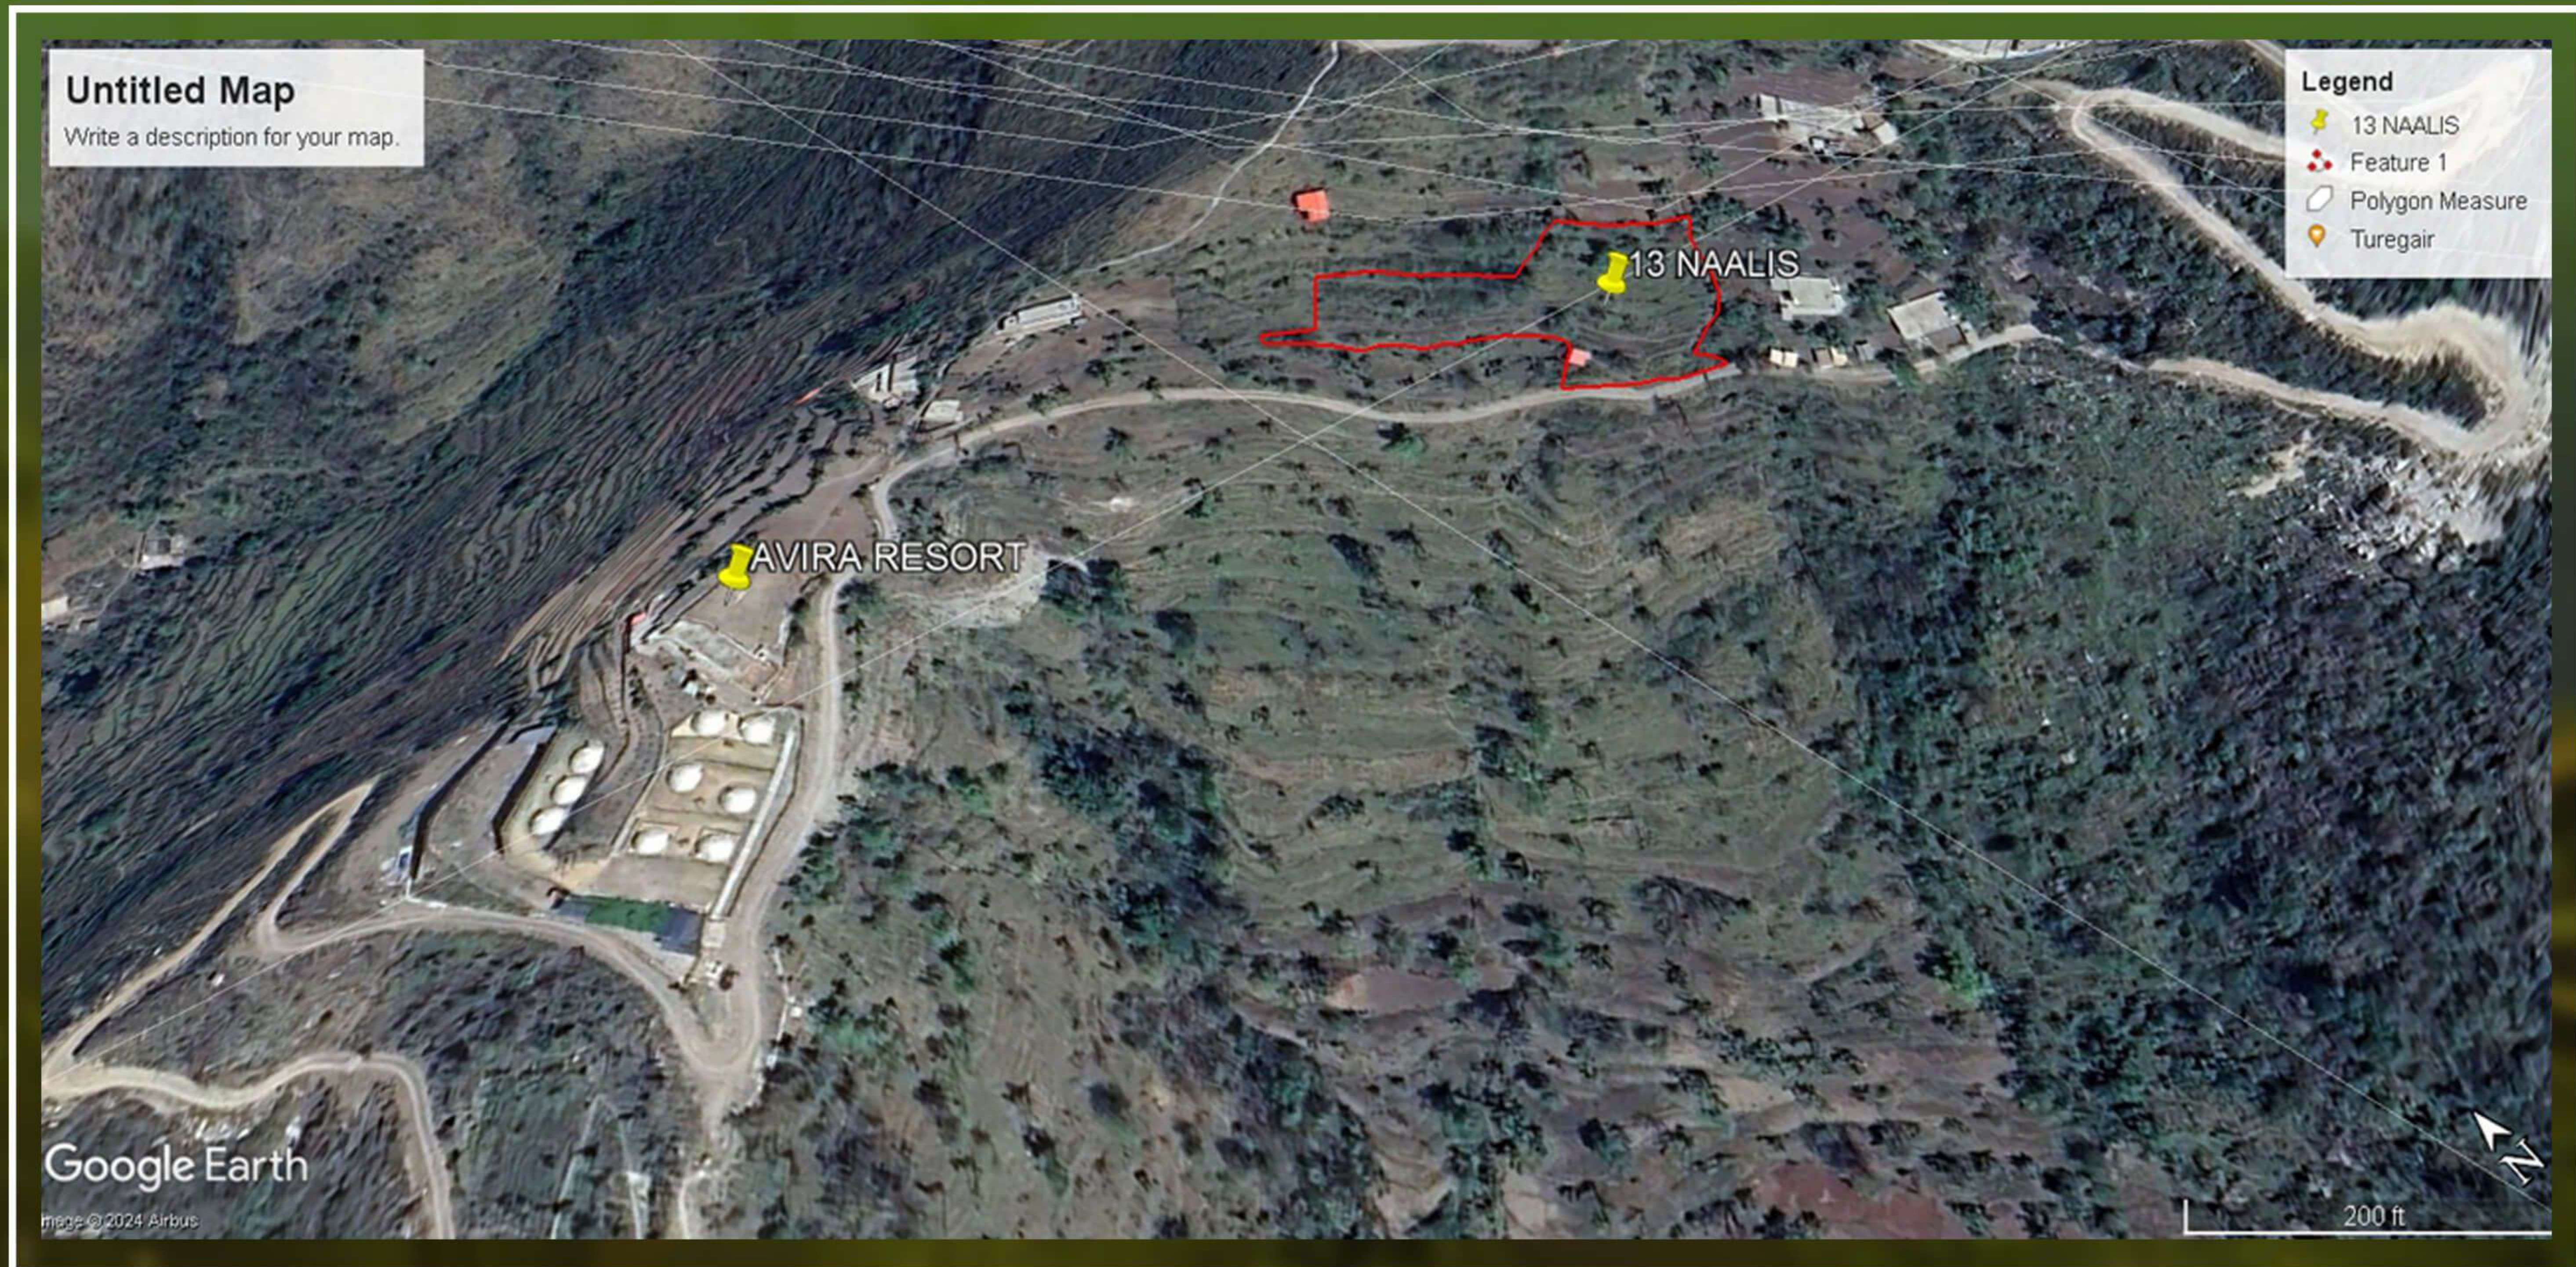

(Site Location)