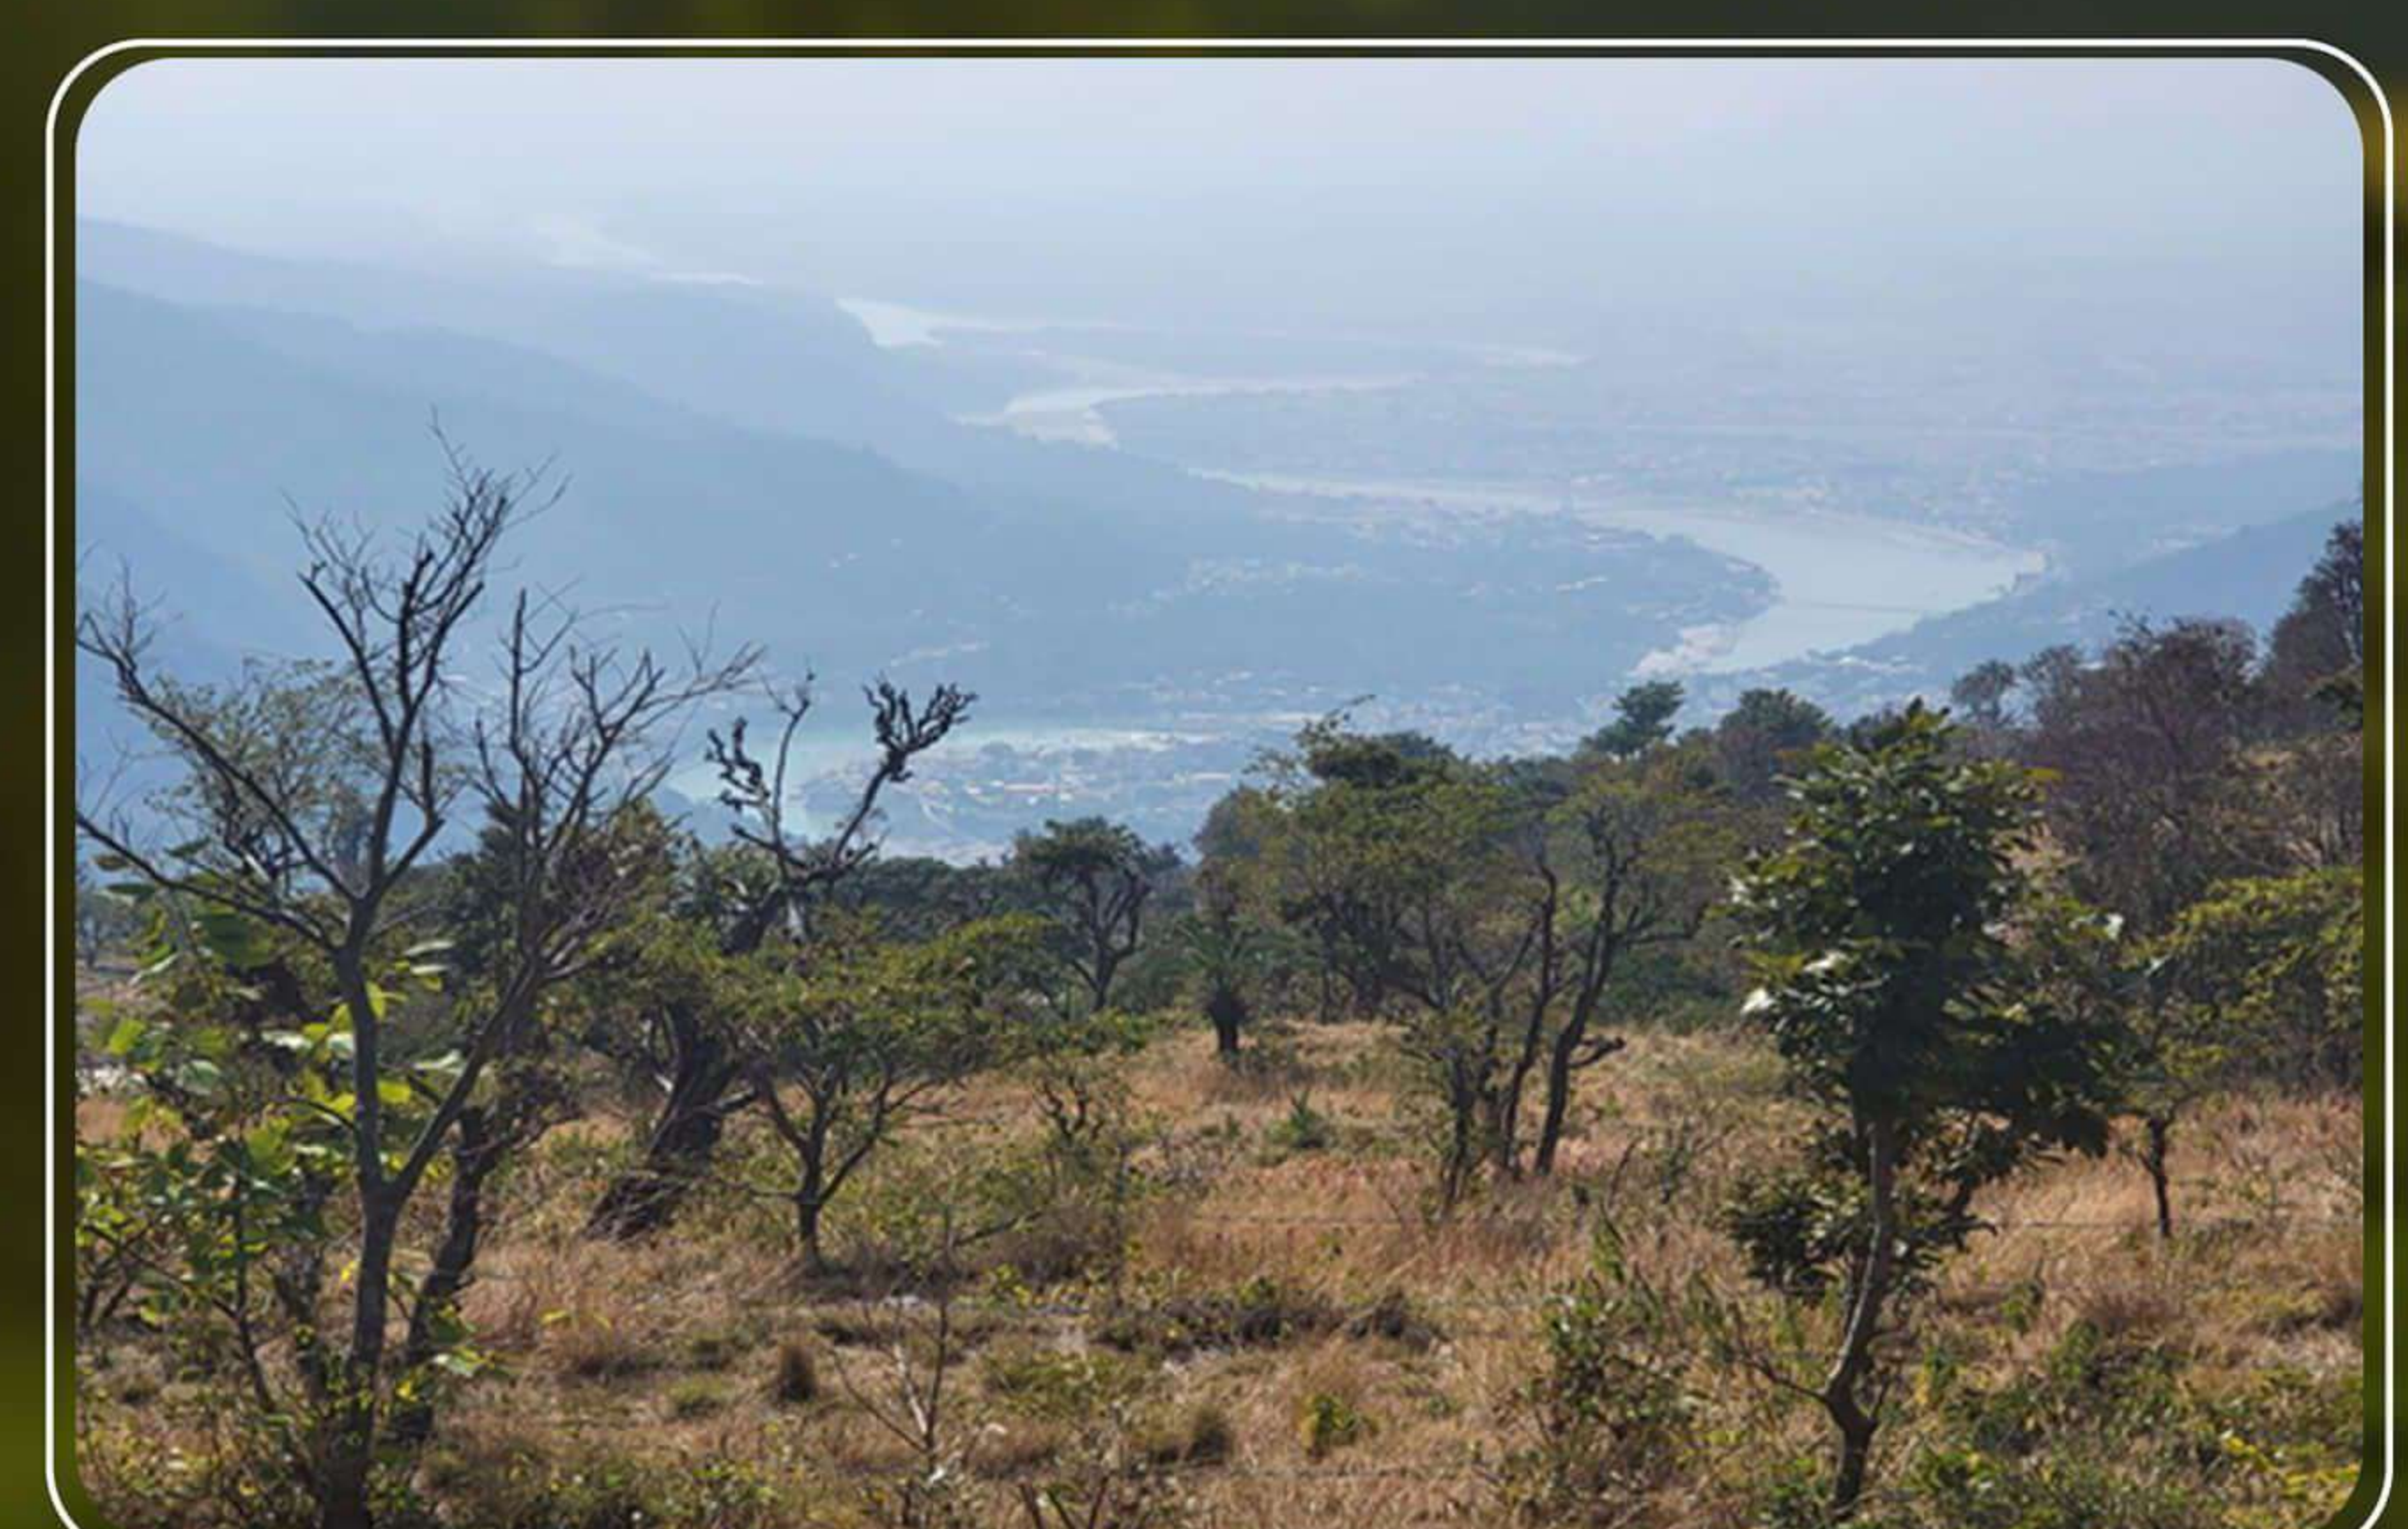

KUI

Location : Kui

Area : 13 Naalis

Category : Agriculture

Remarks : Near Ashoka Hills, Avira Resort

(Actual Site Image)

(Actual Site Image)

(Actual Site Image)